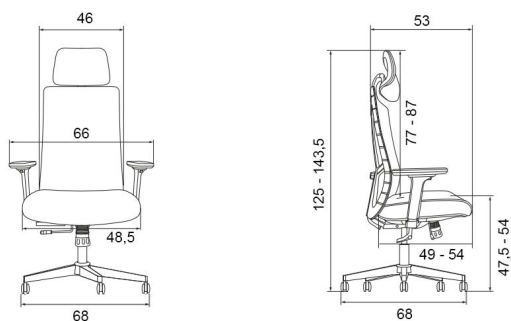

# RUBEN

- čalouněný sedák, síťovaný opěrák i podhlavník
  - synchronní mechanismus s nastavitelným sedákem, nastavení úhlu opěradla, možnost aretace ve 4 polohách
  - nastavitelná hloubka sedáku
  - výškově a úhlově nastavitelný podhlavník
  - výškově a vodorovně nastavitelná bederní opora
  - 2D výškově a podélně nastavitelné područky s měkkou dotykovou plochou
- 
- upholstered seat, mesh backrest and headrest
  - self-weighting synchronous mechanism with adjustable seat, backrest angle, lockable in 4 positions
  - adjustable seat depth
  - height and angle adjustable headrest
  - height and horizontal adjustable lumbar support
  - 2D height and longitudinally adjustable armrests with a soft touch surface

# RUBEN ALL MESH

- síťovaný sedák, opěrák i podhlavník
  - synchronní mechanismus s nastavitelným sedákem, nastavení úhlu opěradla, možnost aretace ve 4 polohách
  - nastavitelná hloubka sedáku
  - výškově a úhlově nastavitelný podhlavník
  - výškově a vodorovně nastavitelná bederní opora
  - 2D výškově a podélně nastavitelné područky s měkkou dotykovou plochou
- 
- mesh seat, backrest and headrest
  - self-weighting synchronous mechanism with adjustable seat, backrest angle, lockable in 4 positions
  - adjustable seat depth
  - height and angle adjustable headrest
  - height and horizontal adjustable lumbar support
  - 2D height and longitudinally adjustable armrests with a soft touch surface