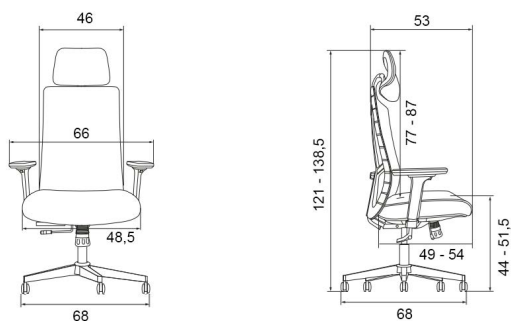

# RUBEN

- čalouněný sedák, síťovaný opěrák i podhlavník
  - synchronní mechanismus s nastavitelným sedákem, nastavení úhlu opěradla, možnost aretace ve 4 polohách
  - nastavitelná hloubka sedáku
  - výškově a úhlově nastavitelný podhlavník
  - výškově a vodorovně nastavitelná bederní opora
  - 2D výškově a podélně nastavitelné područky s měkkou dotykovou plochou
- 
- upholstered seat, mesh backrest and headrest
  - self-weighting synchronous mechanism with adjustable seat, backrest angle, lockable in 4 positions
  - adjustable seat depth
  - height and angle adjustable headrest
  - height and horizontal adjustable lumbar support
  - 2D height and longitudinally adjustable armrests with a soft touch surface

# RUBEN ALL MESH

- síťovaný sedák, opěrák i podhlavník
  - synchronní mechanismus s nastavitelným sedákem, nastavení úhlu opěradla, možnost aretace ve 4 polohách
  - nastavitelná hloubka sedáku
  - výškově a úhlově nastavitelný podhlavník
  - výškově a vodorovně nastavitelná bederní opora
  - 2D výškově a podélně nastavitelné područky s měkkou dotykovou plochou
- 
- mesh seat, backrest and headrest
  - self-weighting synchronous mechanism with adjustable seat, backrest angle, lockable in 4 positions
  - adjustable seat depth
  - height and angle adjustable headrest
  - height and horizontal adjustable lumbar support
  - 2D height and longitudinally adjustable armrests with a soft touch surface