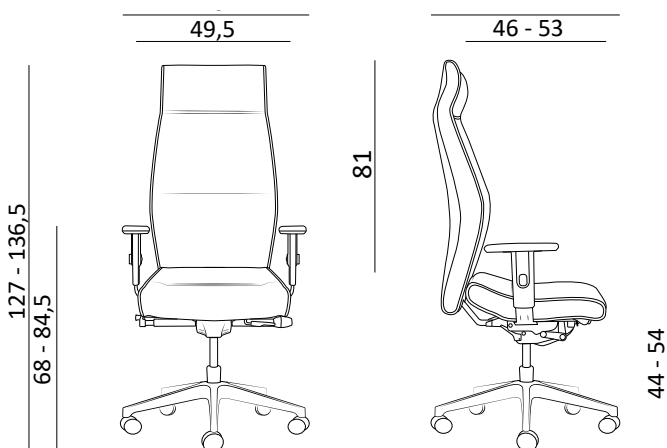

HEAVY DUTY  

---

24/7 INTENSIVE USE

Kolekce kancelářských židlí a křesel HEAVY DUTY & 24/7 INTENSIVE USE nabízí maximální pohodlí, podporu a spolehlivost pro dlouhodobé sezení, až 24 hodin denně, s nosností až 200 kg. Tyto modely jsou navrženy s důrazem na robustní konstrukci a ergonomický design, který zajišťuje komfort bez kompromisů.

## 1824 LEI XXL

# BOSTON

The HEAVY DUTY & 24/7 INTENSIVE USE office chair and armchair collection offers maximum comfort, support, and reliability for extended sitting, up to 24 hours a day, with a weight capacity of up to 200 kg. These models are designed with a focus on durable construction and ergonomic design, ensuring uncompromised comfort.